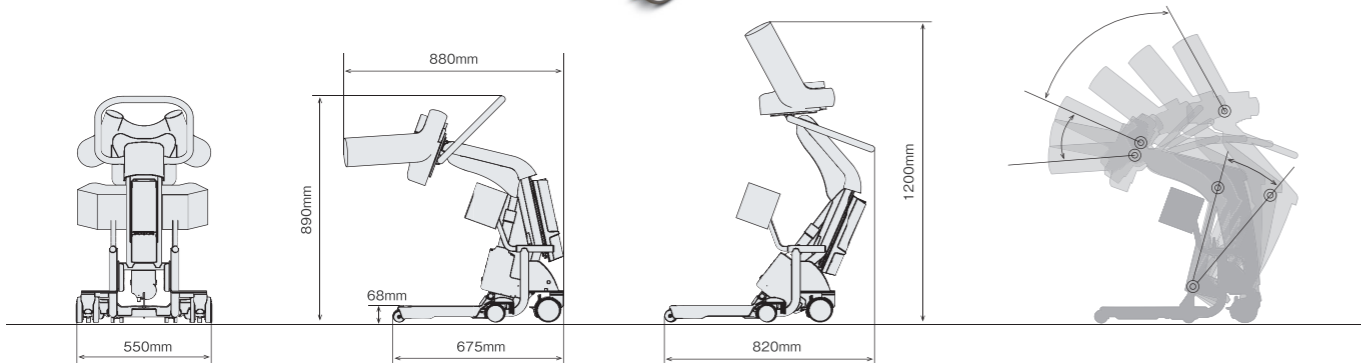

入浴介助におすすめ

移乗サポートロボット Hug L1WP

防水
タイプ

L1-01WP

寸法(全長×全幅×全高)	880×550×890～1200mm
総重量	32kg
最大使用者体重	100kg
身体保持バー高さ調節	なし
動作軌跡	コンパクトな動き
駆動モーター	1基
バッテリー充電方式	取外し式
身長制限	140～180cm
主な使用場所	浴室向け
取回し範囲	約100cm
使用回数(満充電より)	約100回(充電時間:4時間)
防水性能	あり
製造国	日本

▲動画はこちら

施設・病院介護におすすめ

移乗サポートロボット Hug T1 T1-02

▲動画はこちら

寸法(全長×全幅×全高)	950×620×880～1350mm
総重量	35kg
最大使用者体重	100kg
動作保証条件	温度: 0～40℃ 湿度: 20～90%RH
身体保持バー高さ調節	あり
動作軌跡	自然な立ち上がり
駆動モーター	2基
バッテリー充電方式	取外し式
身長制限	140～180cm
主な使用場所	施設向け
取回し範囲	約100cm
使用回数(満充電より)	約100回(充電時間:8時間)
防水性能	なし
製造国	日本

在宅介護におすすめ

移乗サポートロボット Hug L1 L1-01

▲動画はこちら

寸法(全長×全幅×全高)	880×550×850～1200mm
総重量	30kg
最大使用者体重	100kg
動作保証条件	温度: 0～40℃ 湿度: 20～90%RH
身体保持バー高さ調節	なし
動作軌跡	コンパクトな動き
駆動モーター	1基
バッテリー充電方式	直接充電
身長制限	140～180cm
主な使用場所	家庭向け
取回し範囲	約100cm
使用回数(満充電より)	約100回(充電時間:8時間)
防水性能	なし
製造国	日本