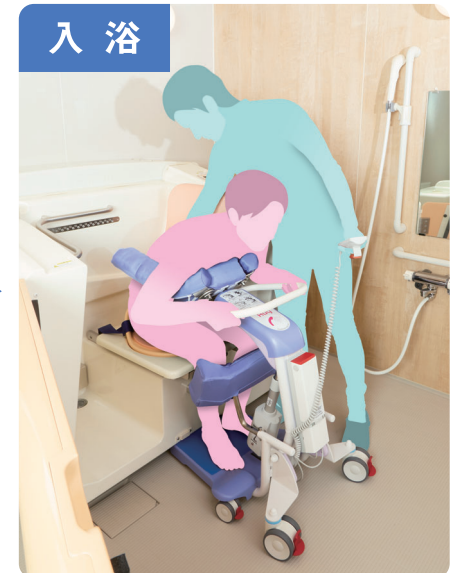

防水タイプのバッテリー

取り外しも簡単 /

POINT 3

小回りが利く
双輪キャスター

アプローチ

一人で介助可能で、介助者の腰痛も軽減！

ベルト等の固定が不要だから短時間で移乗できます。

トイレ

Hugに乗ったまま移動して、入浴前のトイレを行えます。

洗身

浴室に直行して臀部や脚の洗身が行えます。介助者は両手が使えます。

入浴

そのまま浴槽へと移乗できます。一連のアプローチがスムーズです。

お手入れ & メンテナンス

- ✓ 簡単に外せます
- ✓ 洗濯機で洗えます

クッションは簡単に取り外せて、洗濯機で洗えるためいつでも衛生的です。