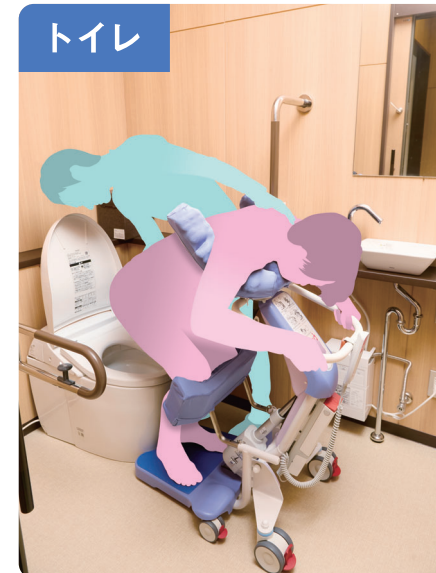

防水タイプのバッテリー

取り外しも簡単 /

POINT 3

小回りが利く
双輪キャスター

アプローチ

一人で介助可能で、介助者の腰痛も軽減！

ベルト等の固定が不要だから短時間で移乗できます。

トイレ

Hugに乗ったまま移動して、入浴前のトイレを行えます。

洗身

浴室に直行して臀部や脚の洗身が行えます。介助者は両手が使えます。

入浴

そのまま浴槽へと移乗できます。一連のアプローチがスムーズです。

お手入れ & メンテナンス

- ✓ 簡単に外せます
- ✓ 洗濯機で洗えます

クッションは簡単に取り外せて、洗濯機で洗えるためいつでも衛生的です。